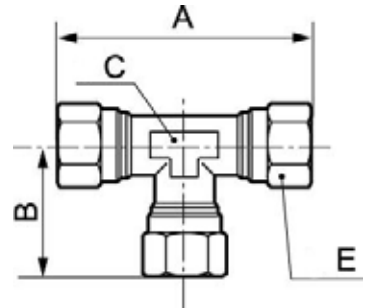

COMPRESSION FITTINGS

Equal tee - RO9

| | |
|----|-----------------------------------------------|
| 60 | Min. / Max temperature -40 / 240 °C |
|----|-----------------------------------------------|

| Part number | Dim. A (mm) | Dim. B (mm) | Dim. C (mm) | Dim. E (mm) |
|-------------|-------------|-------------|-------------|-------------|
| RO9 4 | 43 | 21.5 | 9 | 10 |
| RO9 6 | 44 | 22 | 9 | 12 |
| RO9 8 | 48 | 24 | 11 | 14 |
| RO9 10 | 64 | 32 | 13 | 19 |
| RO9 12 | 67 | 33.5 | 15 | 22 |